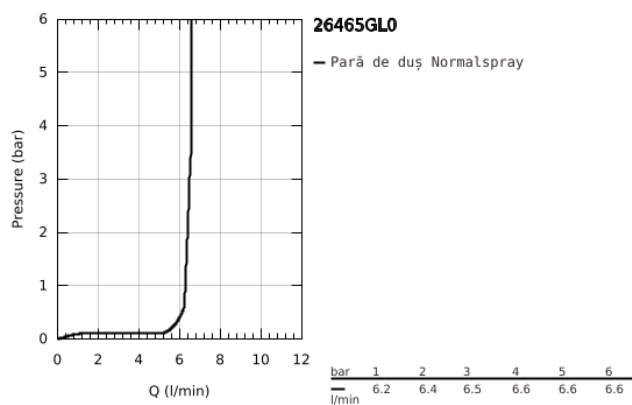

26 465 GL0 RAINSHOWER AQUA STICK PARĂ DE DUȘ CU 1 PULVERIZARE

DESCRIEREA PRODUSULUI

- Colour: cool sunrise
- jet normal
- material: metal
- limitator de debit GROHE Water Saving de 6.6 l/min
- pulverizare perfectă cu tehnologia GROHE DreamSpray
- finisaj GROHE Long-Life
- sistem anti-calcar SpeedClean
- Inner WaterGuide pentru o durabilitate crescută în utilizare
- sistem universal de montare compatibil cu furtunurile de duș standard
- compatibil cu boilere
- presiunea minimă recomandată 1.0 bar

26 465 GL0 RAINSHOWER AQUA STICK PARĂ DE DUȘ CU 1 PULVERIZARE

26 465 GL0 RAINSHOWER AQUA STICK PARĂ DE DUȘ CU 1 PULVERIZARE

PIESE DE SCHIMB , mai 2017 – now

1: Filtru impuritati (Spare part-nr. 0700200M)