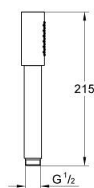

26 465 GL0 RAINSHOWER AQUA STICK PARĂ DE DUȘ CU 1 PULVERIZARE

DESCRIEREA PRODUSULUI

- Colour: cool sunrise
- jet normal
- material: metal
- limitator de debit GROHE Water Saving de 6.6 l/min
- pulverizare perfectă cu tehnologia GROHE DreamSpray
- finisaj GROHE Long-Life
- sistem anti-calcar SpeedClean
- Inner WaterGuide pentru o durabilitate crescută în utilizare
- sistem universal de montare compatibil cu furtunurile de duș standard
- compatibil cu boilere
- presiunea minimă recomandată 1.0 bar

26 465 GL0 RAINSHOWER AQUA STICK PARĂ DE DUȘ CU 1 PULVERIZARE

26 465 GL0 RAINSHOWER AQUA STICK PARĂ DE DUȘ CU 1 PULVERIZARE

PIESE DE SCHIMB , mai 2017 – now

1: Filtru impuritati (Spare part-nr. 0700200M)