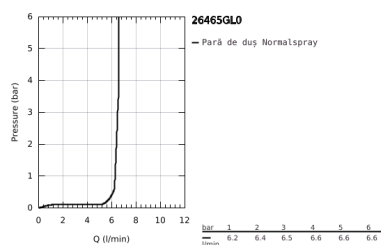

26 465 GL0 RAINSHOWER AQUA STICK PARĂ DE DUȘ CU 1 PULVERIZARE

DESCRIEREA PRODUSULUI

- Colour: cool sunrise
- jet normal
- material: metal
- limitator de debit GROHE Water Saving de 6.6 l/min
- pulverizare perfectă cu tehnologia GROHE DreamSpray
- finisaj GROHE Long-Life
- sistem anti-calcar SpeedClean
- Inner WaterGuide pentru o durabilitate crescută în utilizare
- sistem universal de montare compatibil cu furtunurile de duș standard
- compatibil cu boilere
- presiunea minimă recomandată 1.0 bar

26 465 GL0 RAINSHOWER AQUA STICK PARĂ DE DUȘ CU 1 PULVERIZARE

26 465 GL0 RAINSHOWER AQUA STICK PARĂ DE DUȘ CU 1 PULVERIZARE

PIESE DE SCHIMB , mai 2017 – now

1: Filtru impuritati (Spare part-nr. 0700200M)